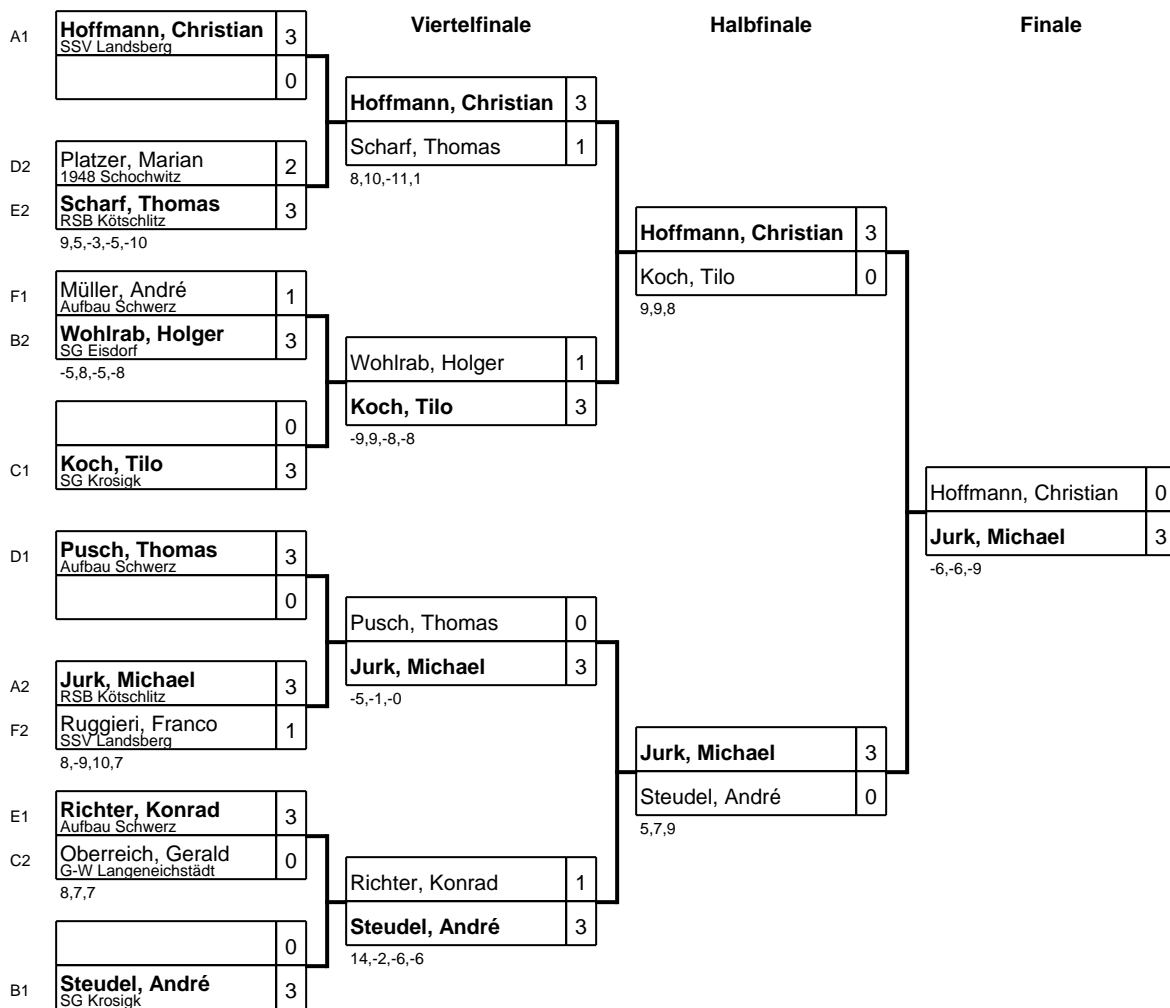

Kreiseinzelmeisterschaften Damen, Herren A und Herren B Saalekreis 2017/2018

Klasse: Herren B Einzel   03.09.2017 Landsberg

Kreiseinzelmeisterschaften Damen, Herren A und Herren B Saalekreis 2017/2018

Klasse: Damen Einzel 03.09.2017/ Landsberg

Vorrunde

Gruppe: A

Platz	Name	SP	Spiele	Sätze	1	2	3	4
1	Schubert, Lin Josephine Aufbau Schwerz	1	2 : 0	6 : 2 +4		3 : 2 -8,6,-4,3,9	3 : 0 10,1,4	
2	Timmerberg, Danina Aufbau Schwerz	2	1 : 1	5 : 4 +1	2 : 3 8,-6,4,-3,-9		3 : 1 7,8,-9,4	
3	Bommert, Simone Aufbau Schwerz	2	0 : 2	1 : 6 -5	0 : 3 -10,-1,-4	1 : 3 -7,-8,9,-4		

Gruppe: B

Platz	Name	SP	Spiele	Sätze	1	2	3	4
1	Zöller, Yvonne Aufbau Schwerz	1	3 : 0	9 : 1 +8		3 : 0 6,8,4	3 : 0 4,4,5	3 : 1 1,-9,5,2
2	Sambale, Jana SSV Landsberg	2	2 : 1	6 : 4 +2	0 : 3 -6,-8,-4		3 : 1 -3,3,1,9	3 : 0 8,11,6
3	Deidok, Julia Aufbau Schwerz	3	1 : 2	4 : 7 -3	0 : 3 -4,-4,-5	1 : 3 3,-3,-1,-9		3 : 1 -5,9,4,6
4	Bullirsch, Lisa SG Eisdorf	3	0 : 3	2 : 9 -7	1 : 3 -1,9,-5,-2	0 : 3 -8,-11,-6	1 : 3 5,-9,-4,-6	

Gruppe: C

Platz	Name	SP	Spiele	Sätze	1	2	3	4
1	Schlegel, Sabrina Aufbau Schwerz	3	2 : 0	6 : 2 +4		3 : 2 3,9,-7,-9,10	3 : 0 6,5,5	
2	Schubert, Lea Franziska Aufbau Schwerz	2	1 : 1	5 : 3 +2	2 : 3 -3,-9,7,9,-10		3 : 0 6,5,12	
3	Schwendler, Jessica SG Eisdorf	1	0 : 2	0 : 6 -6	0 : 3 -6,-5,-5	0 : 3 -6,-5,-12